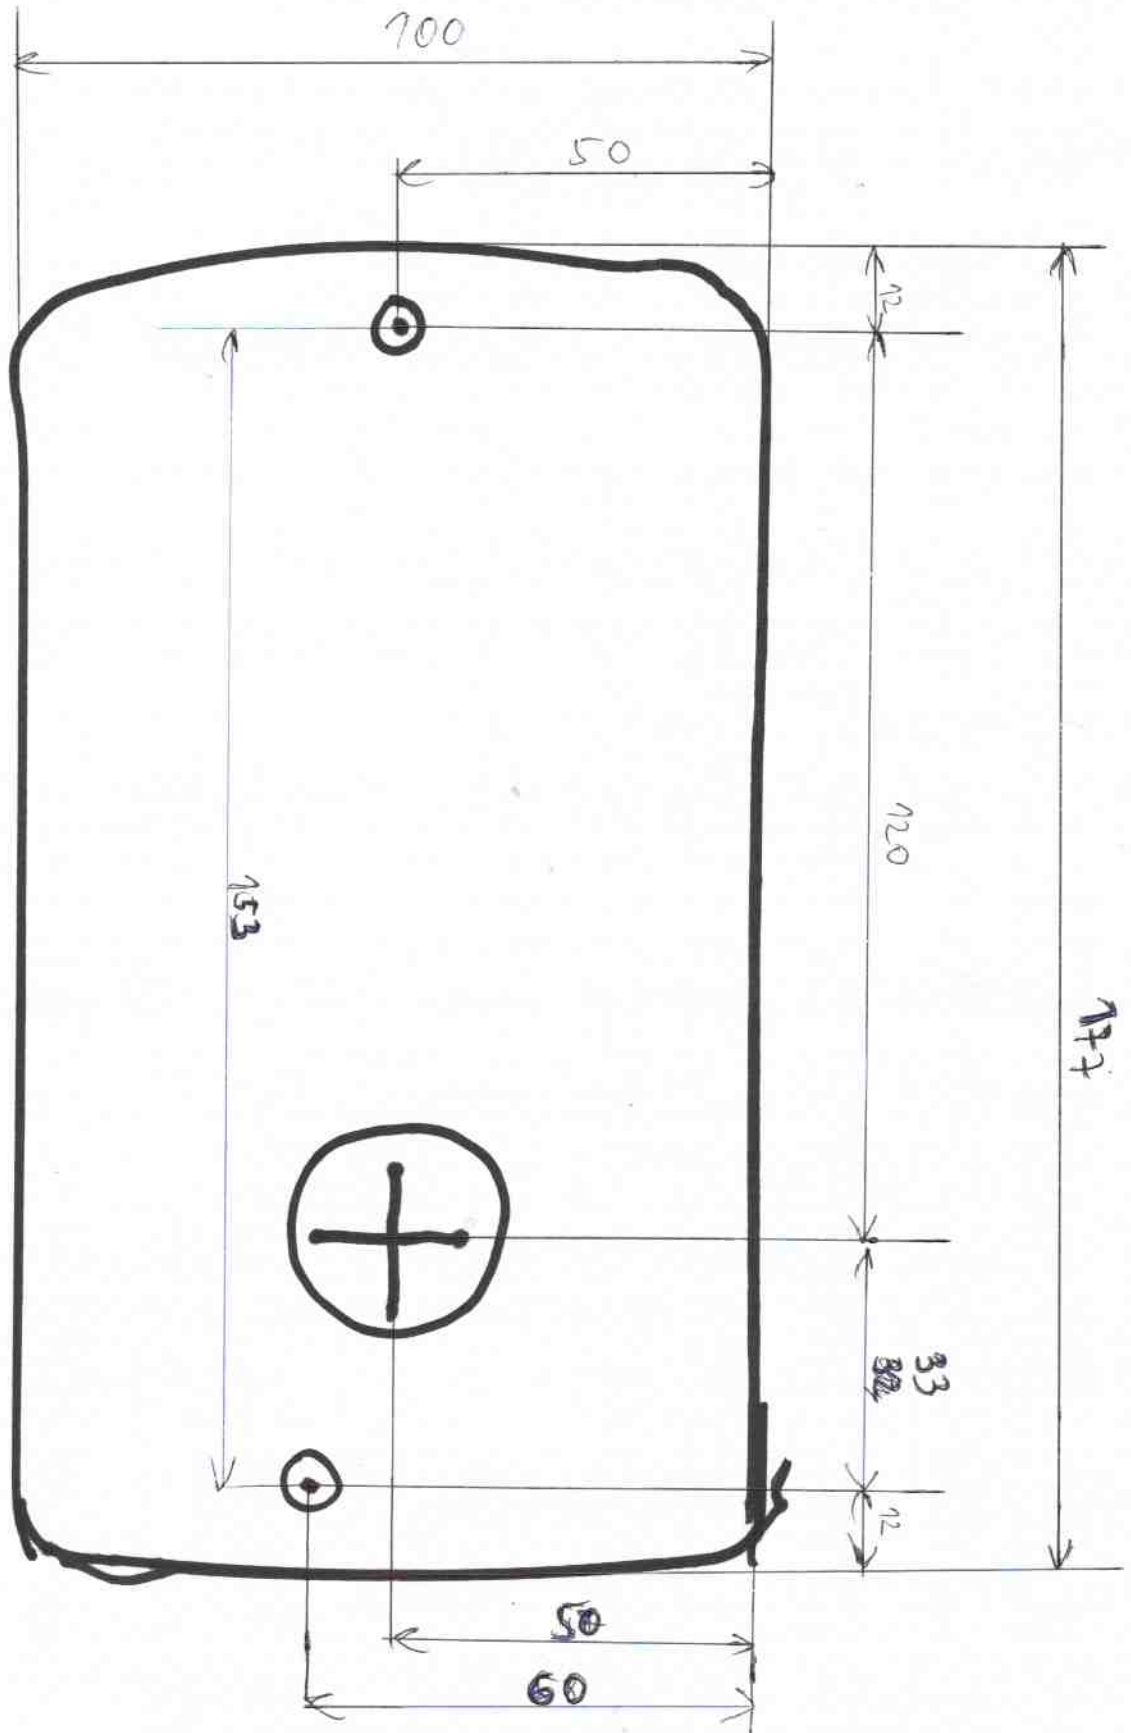

POHLED ZE PŘEDU (ČERNÍ)

1:1

STYLE VRAKT